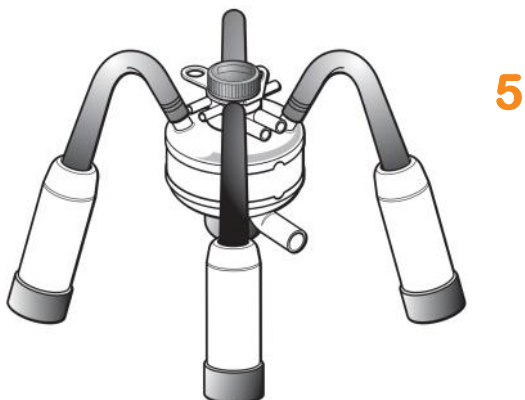

SERVICE ITEMS FOR NON-VALVED 400ML CLAWS

- 1** [608223](#) - Non-valve Clawpiece Alt.
[608235](#) - Non-valve Clawpiece Sim.
614602 - Large Bored Clawpiece

- 2** [607844](#) - Alternative Air Section
[607845](#) - Simultaneous Air Section
INCLUDING:
[608169](#) - White Air Section Gasket
REPLACE EVERY 2 YEARS

- 3** [608033](#) - Nitrile Seal Cap
[612935](#) - Nitrile Lip Seal Cap
[612932](#) - Silicone Lip Seal Cap
REPLACE EVERY 12 MONTHS

- 4** [608040](#) - Central Spindle Seal
REPLACE EVERY 12 MONTHS

- 5** Short Air Tubes
[613326](#) - Blue 6 x 210mm
[608134](#) - Grey 6 x 210mm
[608135](#) - Orange 6 x 210mm
[608168](#) - Clear 6 x 340mm
[612640](#) - Nitrile 6 x 340mm
[612598](#) - Nitrile 6 x 340mm (Pack 12)
REPLACE EVERY 2 YEARS

SERVICE ITEMS FOR VALVED 400ML CLAWS

- 1** [608224](#) - Valved Clawpiece Alt.
[608225](#) - Valved Clawpiece Sim.
 614629 - Large Bored Clawpiece

- 2** [607844](#) - Alternative Air Section
[607845](#) - Simultaneous Air Section
INCLUDING:
[608169](#) - White Air Section Gasket
REPLACE EVERY 2 YEARS

- 6** [608037](#) - Locking Seal
REPLACE EVERY 2 YEARS

- 7** Short Air Tubes
[613326](#) - Blue 6 x 210mm
[608134](#) - Grey 6 x 210mm
[608135](#) - Orange 6 x 210mm
[608168](#) - Clear 6 x 340mm
[612640](#) - Nitrile 6 x 340mm
[612598](#) - Nitrile 6 x 340mm (Pack 12)