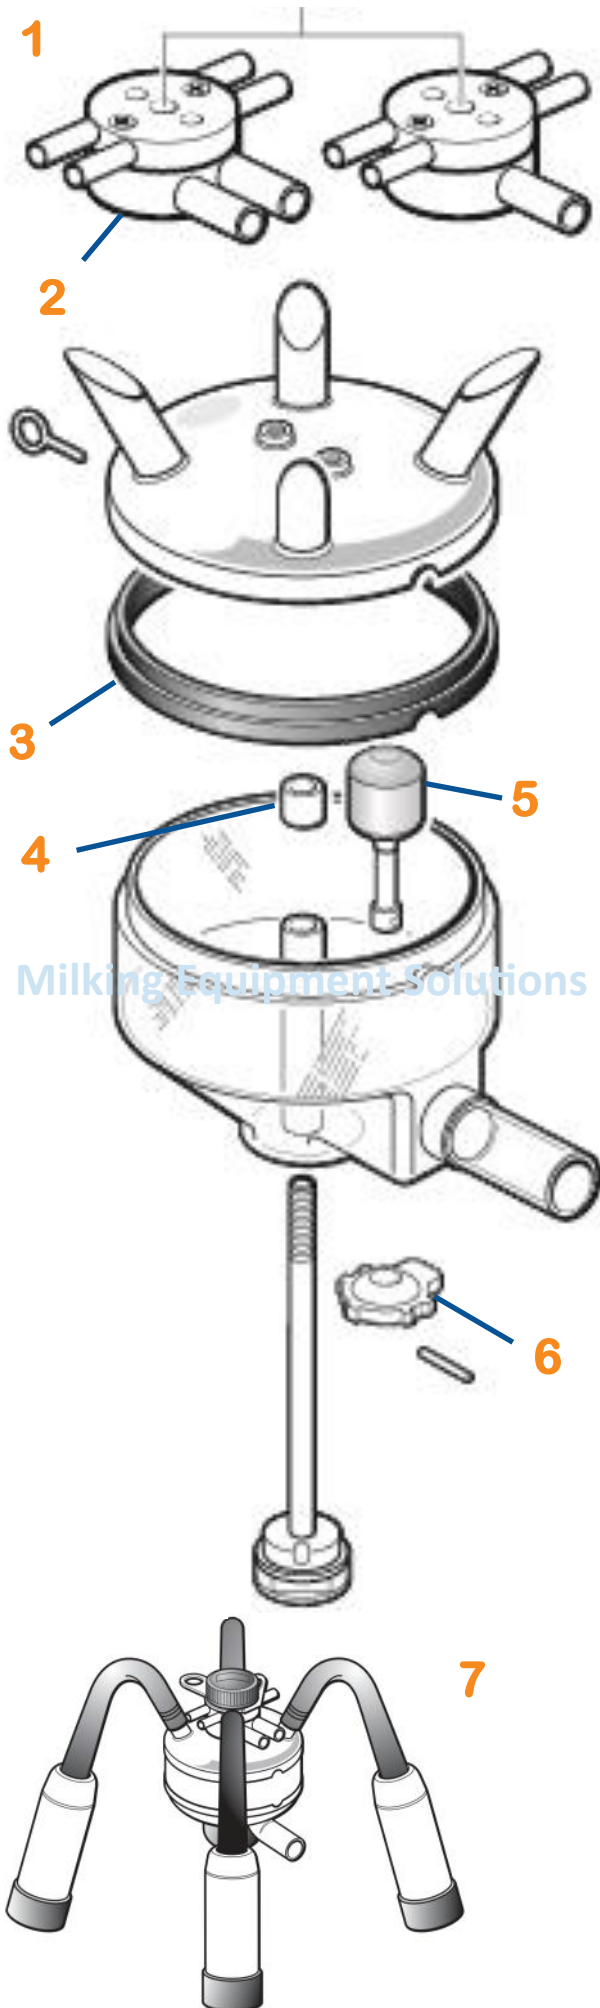

SERVICE ITEMS FOR NON-VALVED 400ML CLAWS

- 1** [608223](#) - Non-valve Clawpiece Alt.
[608235](#) - Non-valve Clawpiece Sim.
614602 - Large Bored Clawpiece

- 2** [607844](#) - Alternative Air Section
[607845](#) - Simultaneous Air Section
INCLUDING:
[608169](#) - White Air Section Gasket
REPLACE EVERY 2 YEARS

- 3** [608033](#) - Nitrile Seal Cap
[612935](#) - Nitrile Lip Seal Cap
[612932](#) - Silicone Lip Seal Cap
REPLACE EVERY 12 MONTHS

- 4** [608040](#) - Central Spindle Seal
REPLACE EVERY 12 MONTHS

- 5** Short Air Tubes
[613326](#) - Blue 6 x 210mm
[608134](#) - Grey 6 x 210mm
[608135](#) - Orange 6 x 210mm
[608168](#) - Clear 6 x 340mm
[612640](#) - Nitrile 6 x 340mm
[612598](#) - Nitrile 6 x 340mm (Pack 12)
REPLACE EVERY 2 YEARS

SERVICE ITEMS FOR VALVED 400ML CLAWS

- 1** [608224](#) - Valved Clawpiece Alt.
[608225](#) - Valved Clawpiece Sim.
 614629 - Large Bored Clawpiece

- 2** [607844](#) - Alternative Air Section
[607845](#) - Simultaneous Air Section
INCLUDING:
[608169](#) - White Air Section Gasket
REPLACE EVERY 2 YEARS

- 6** [608037](#) - Locking Seal
REPLACE EVERY 2 YEARS

- 7** Short Air Tubes
[613326](#) - Blue 6 x 210mm
[608134](#) - Grey 6 x 210mm
[608135](#) - Orange 6 x 210mm
[608168](#) - Clear 6 x 340mm
[612640](#) - Nitrile 6 x 340mm
[612598](#) - Nitrile 6 x 340mm (Pack 12)