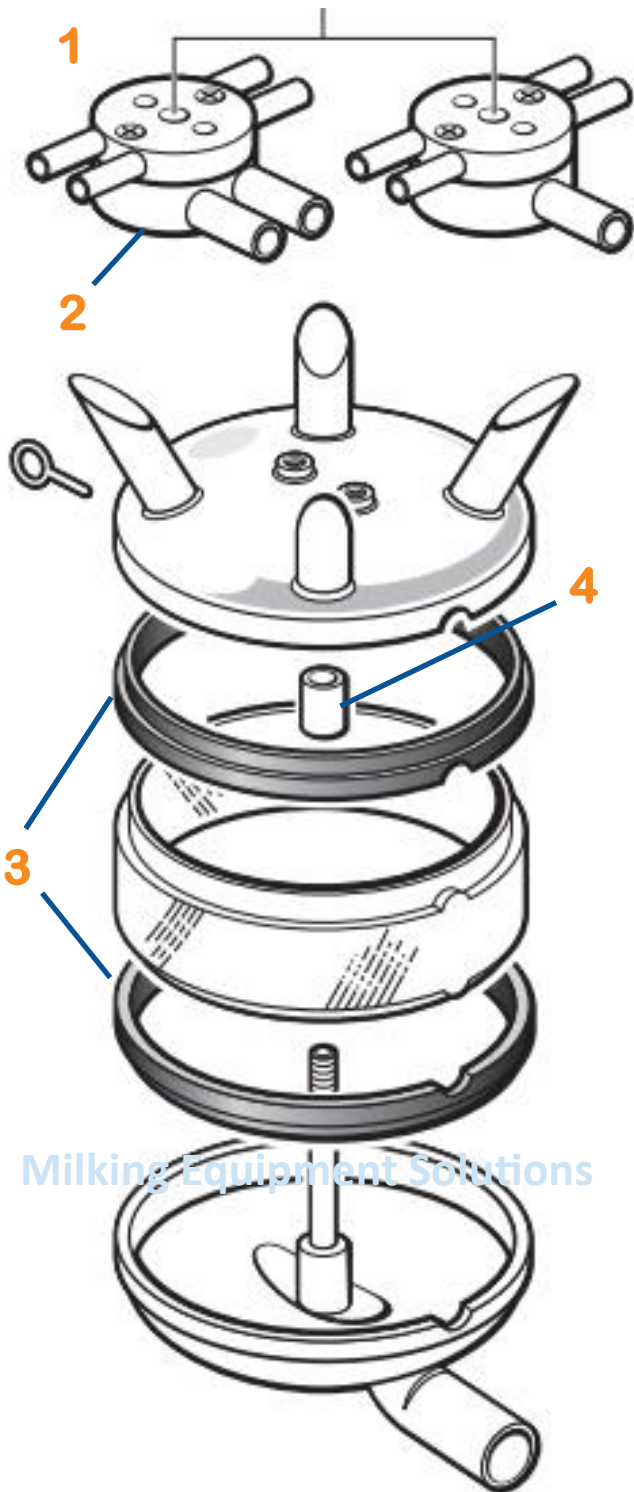

SERVICE ITEMS FOR NON-VALVED 400ML CLAWS

- 1** [608223](#) - Non-valve Clawpiece Alt.
[608235](#) - Non-valve Clawpiece Sim.
614602 - Large Bored Clawpiece

- 2** [607844](#) - Alternative Air Section
[607845](#) - Simultaneous Air Section
INCLUDING:
[608169](#) - White Air Section Gasket
REPLACE EVERY 2 YEARS

- 3** [608033](#) - Nitrile Seal Cap
[612935](#) - Nitrile Lip Seal Cap
[612932](#) - Silicone Lip Seal Cap
REPLACE EVERY 12 MONTHS

- 4** [608040](#) - Central Spindle Seal
REPLACE EVERY 12 MONTHS

- 5** Short Air Tubes
[613326](#) - Blue 6 x 210mm
[608134](#) - Grey 6 x 210mm
[608135](#) - Orange 6 x 210mm
[608168](#) - Clear 6 x 340mm
[612640](#) - Nitrile 6 x 340mm
[612598](#) - Nitrile 6 x 340mm (Pack 12)
REPLACE EVERY 2 YEARS

SERVICE ITEMS FOR VALVED 400ML CLAWS

- 1** [608224](#) - Valved Clawpiece Alt.
[608225](#) - Valved Clawpiece Sim.
 614629 - Large Bored Clawpiece

- 2** [607844](#) - Alternative Air Section
[607845](#) - Simultaneous Air Section
INCLUDING:
[608169](#) - White Air Section Gasket
REPLACE EVERY 2 YEARS

- 6** [608037](#) - Locking Seal
REPLACE EVERY 2 YEARS

- 7** Short Air Tubes
[613326](#) - Blue 6 x 210mm
[608134](#) - Grey 6 x 210mm
[608135](#) - Orange 6 x 210mm
[608168](#) - Clear 6 x 340mm
[612640](#) - Nitrile 6 x 340mm
[612598](#) - Nitrile 6 x 340mm (Pack 12)