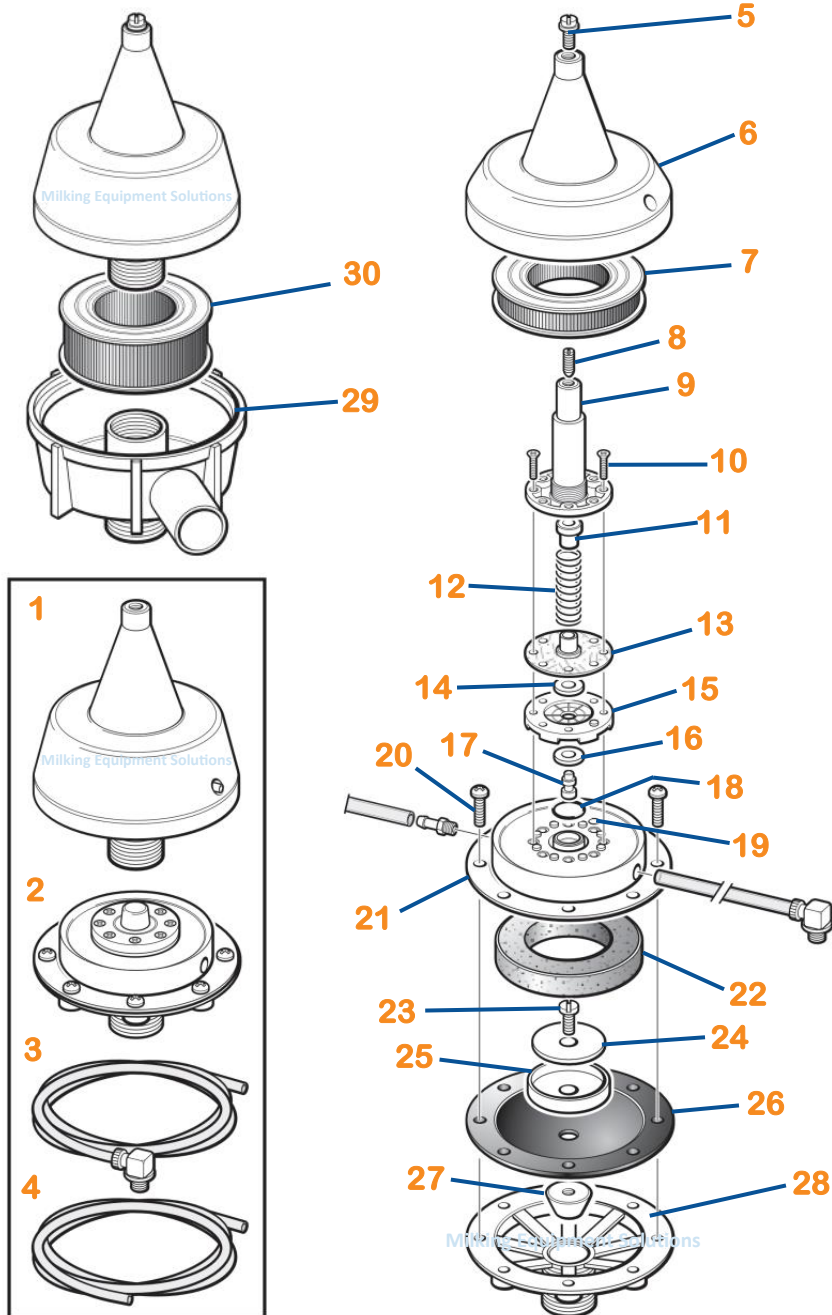

VACUUM REGULATOR 7000l/min

- | | |
|------------------------------------------------------------------------------------------------------------------------------------------------------------------------------------------------------------------------------------------------------------------------------------------------------|---------------------------------------------------------|
| 1 7000l/m Vacuum Regulators
615476 - Blue
608352 - Orange
615074 - Grey
615475 - Green
613679 - Alt. Blue | 14 613216 - Brass Disk 19mm |
| 2 Slave Unit | 15 608335 - Pilot Valve Base |
| 3 608339 - Balance Tube | 16 608353 - Disk for Pilot Valve |
| 4 607533 - Nylon Tube | 17 608354 * - Pilot Valve |
| 5 608346 - Nylon Screw | 18 608342 * - O Ring |
| 6 615501 - Drilled Cover Blue
615073 - Drilled Cover Grey
613274 - Drilled Cover Orange
615500 - Drilled Cover Green
613703 - Alt Flat Cover Grey
613225 - Alt Flat Cover Blue | 19 608341 * - O Ring, small |
| 7 608345 * - Cleaner Element | 20 608340 - Screws 4.8mm x 16B |
| 8 613214 - Grub Screw | 21 608357 - Top Moulding |
| 9 608349 - Top Moulding | 22 608355 * - Foam Ring |
| 10 613215 - Screw 20mm - x 6 | 23 613219 - Vented Valve Screw |
| 11 613223 - Nozzle 12.6mm | 24 613220 - Washer |
| 12 608347 - Spring Valve | 25 613221 - Plastic Holder 56mm |
| 13 608344 * - Diaphragm | 26 608338 * - Main Diaphragm |
| | 27 608348 * - Main Valve |
| | 28 613222 - Base |
| | 29 608350 - Clean Air Moulding |
| | 30 608351 * - Filter |
| | 608547 * - 7,000 Service Kit |

- 32** [613347](#) - M3 Screws x 6
- 33** [608357](#) - Slave Top Moulding
- 34** [608356](#) - Slave Gasket
- 35** [608340](#) - Screws 4.8 mm x 8
- 36** [608357](#) - Top Moulding
- 37** [608355](#)* - Foam Ring
- 38** [613219](#) - Vented Valve Screw
- 39** [613220](#) - Washer
- 40** [613221](#) - Plastic Holder
- 41** [608338](#)* - Main Diaphragm
- 42** [608348](#)* - Main Valve
- 43** [613222](#) - Base