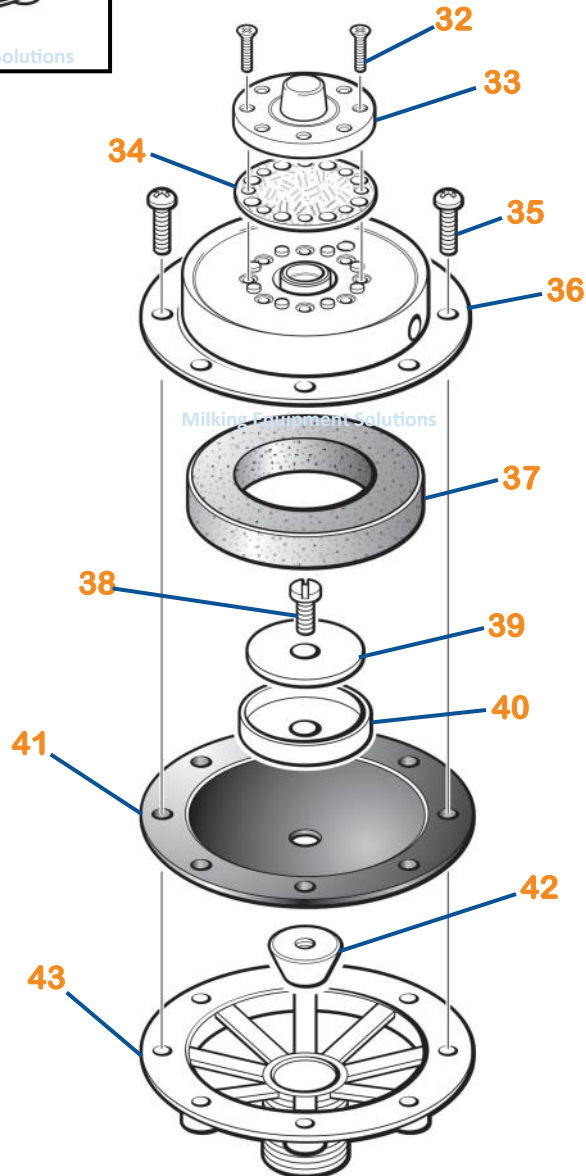

VACUUM REGULATOR SLAVE

- **31** Slave Unit - part of..
  - [615476](#) - Vacuum 7000 l/min Regulator Blue
  - [615074](#) - Vacuum 7000 l/min Regulator Grey
  - [608352](#) - Vacuum 7000 l/min Regulator Orange
  - [615475](#) - Vacuum 7000 l/min Regulator Green
  - [613679](#) - Alternative Vacuum 7000 l/min Regulator Blue

- **32** [613347](#) - M3 Screws x 6
- **33** [608357](#) - Slave Top Moulding
- **34** [608356](#) - Slave Gasket
- **35** [608340](#) - Screws 4.8 mm x 8
- **36** [608357](#) - Top Moulding
- **37** [608355](#)* - Foam Ring
- **38** [613219](#) - Vented Valve Screw
- **39** [613220](#) - Washer
- **40** [613221](#) - Plastic Holder
- **41** [608338](#)* - Main Diaphragm
- **42** [608348](#)* - Main Valve
- **43** [613222](#) - Base

[608547](#)* - Service Kit