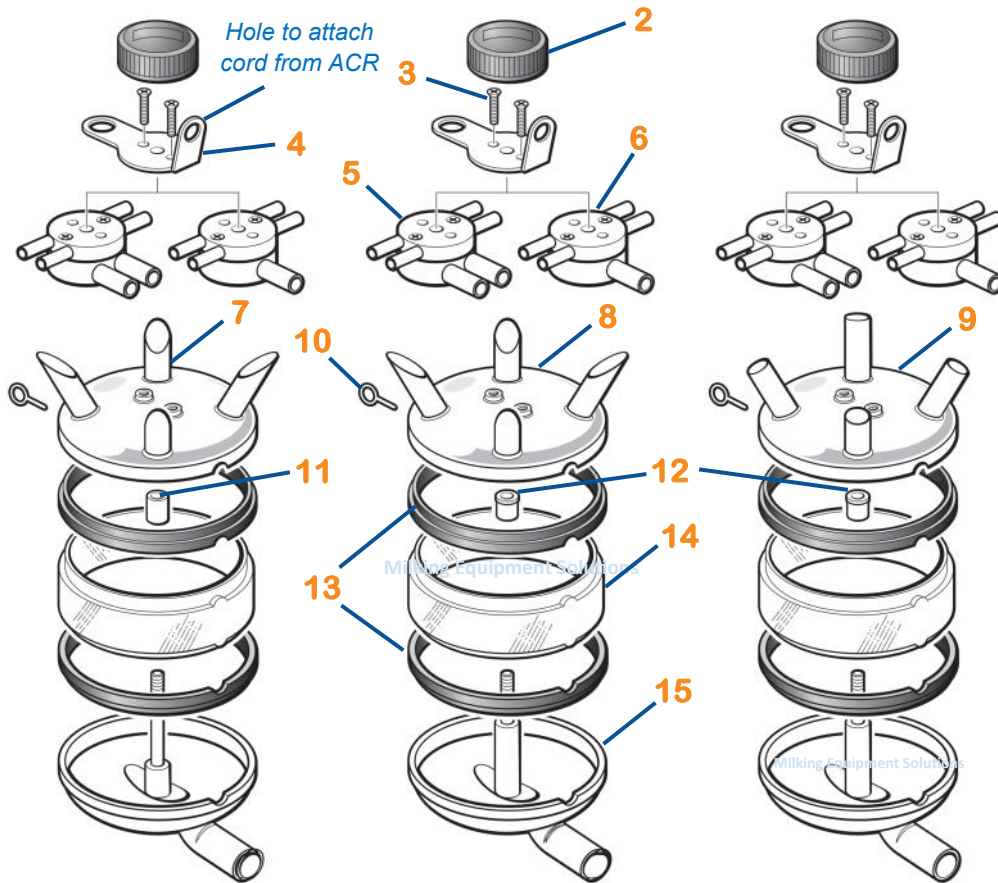

NON-VALVED BOVINE CLAWPIECE

1 [608223](#) - Non-valve Clawpiece Alt.
[608235](#) - Non-valve Clawpiece Sim.
 614602 - Large Bored Clawpiece

2 [608088](#) - Knob
 3 [607615](#) - Screw M4 x 2

4 [607932](#) - Cluster Support

5 [607844](#) - Alternative Air Section
 INCLUDING:
[608169](#) - White Air Section Gasket

6 [607845](#) - Simultaneous Air Section
 INCLUDING:
[608169](#) - White Air Section Gasket

7 [608247](#) - Cover, Chamfered Nozzles
 (8.4mm)

8 [608232](#) - Cover, Chamfered Nozzles
 (11mm)

9 [612538](#) - Cover, Straight Nozzles

10 [302023](#) - Air Bleed Cleaner Pin

11 [608034](#) - Central Seal

12 [608040](#) - Central Spindle Seal

13 [608033](#) - Nitrile Seal Cap